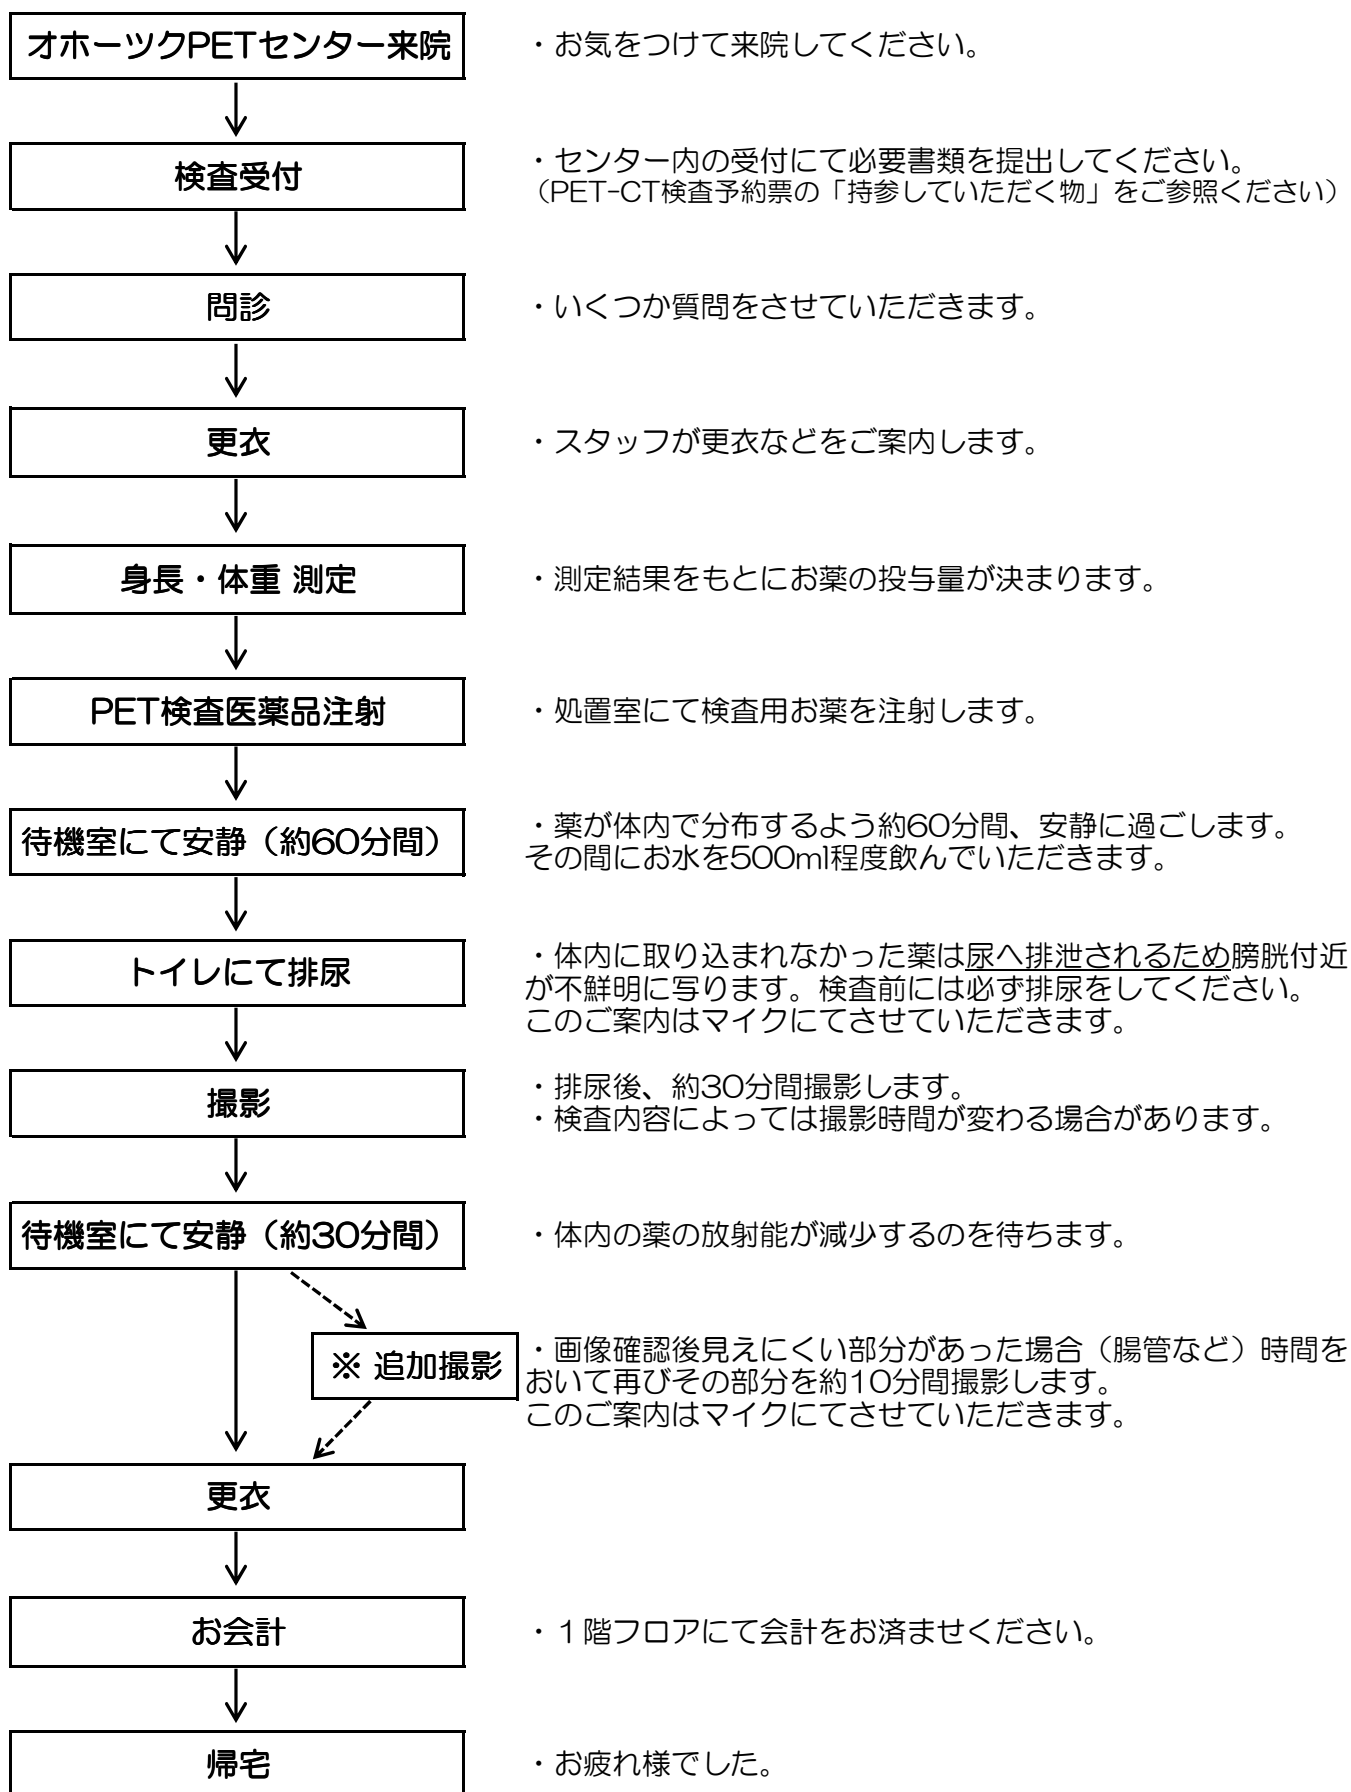

心臓サルコイドーシスPET-CT検査の流れ

※この検査の流れは検査内容によって若干異なる場合がございます。
PET検査は約2～3時間程度かかります。