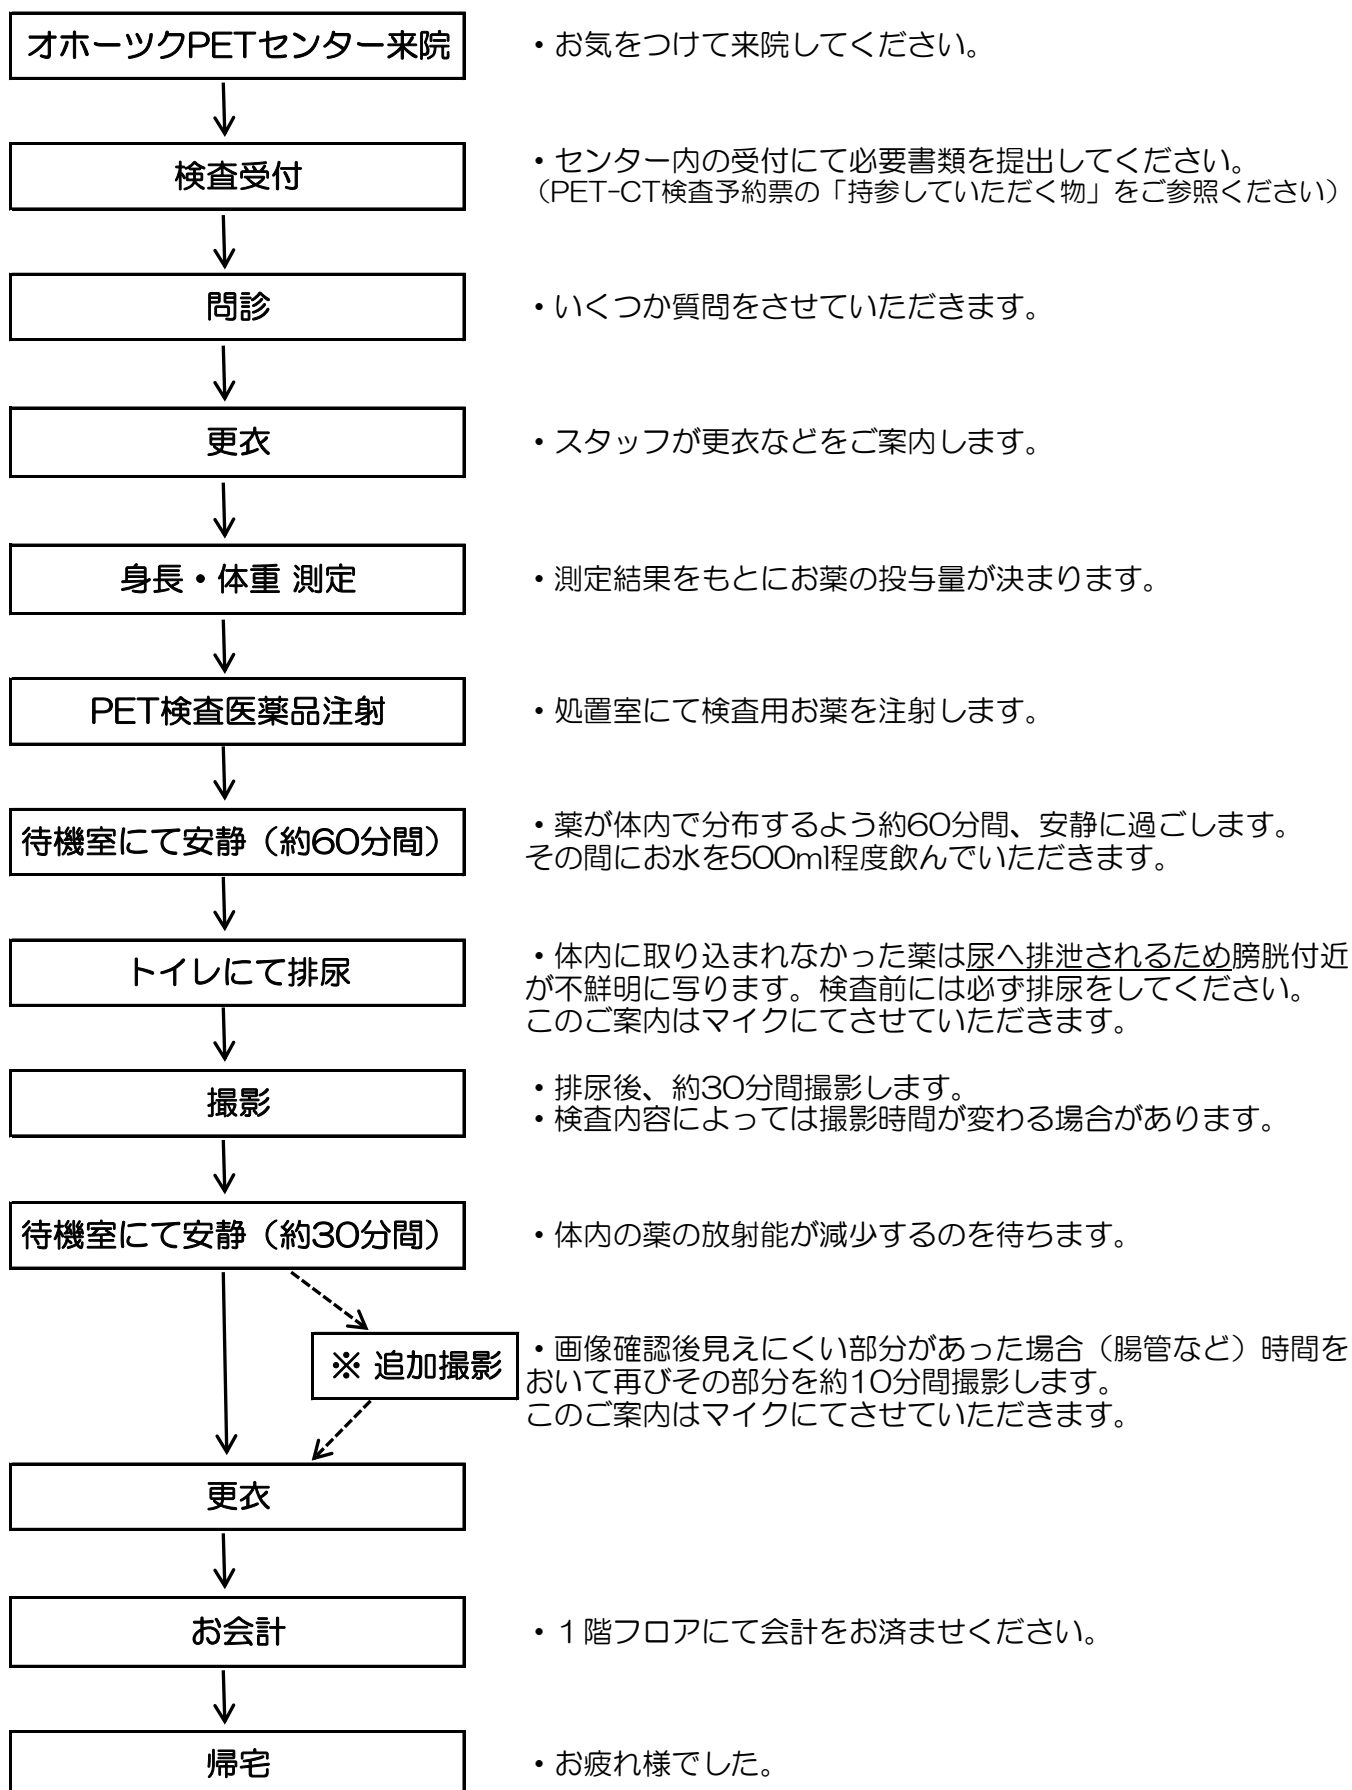

腫瘍PET-CT検査の流れ

※この検査の流れは検査内容によって若干異なる場合がございます。
PET検査は約2～3時間程度かかります。