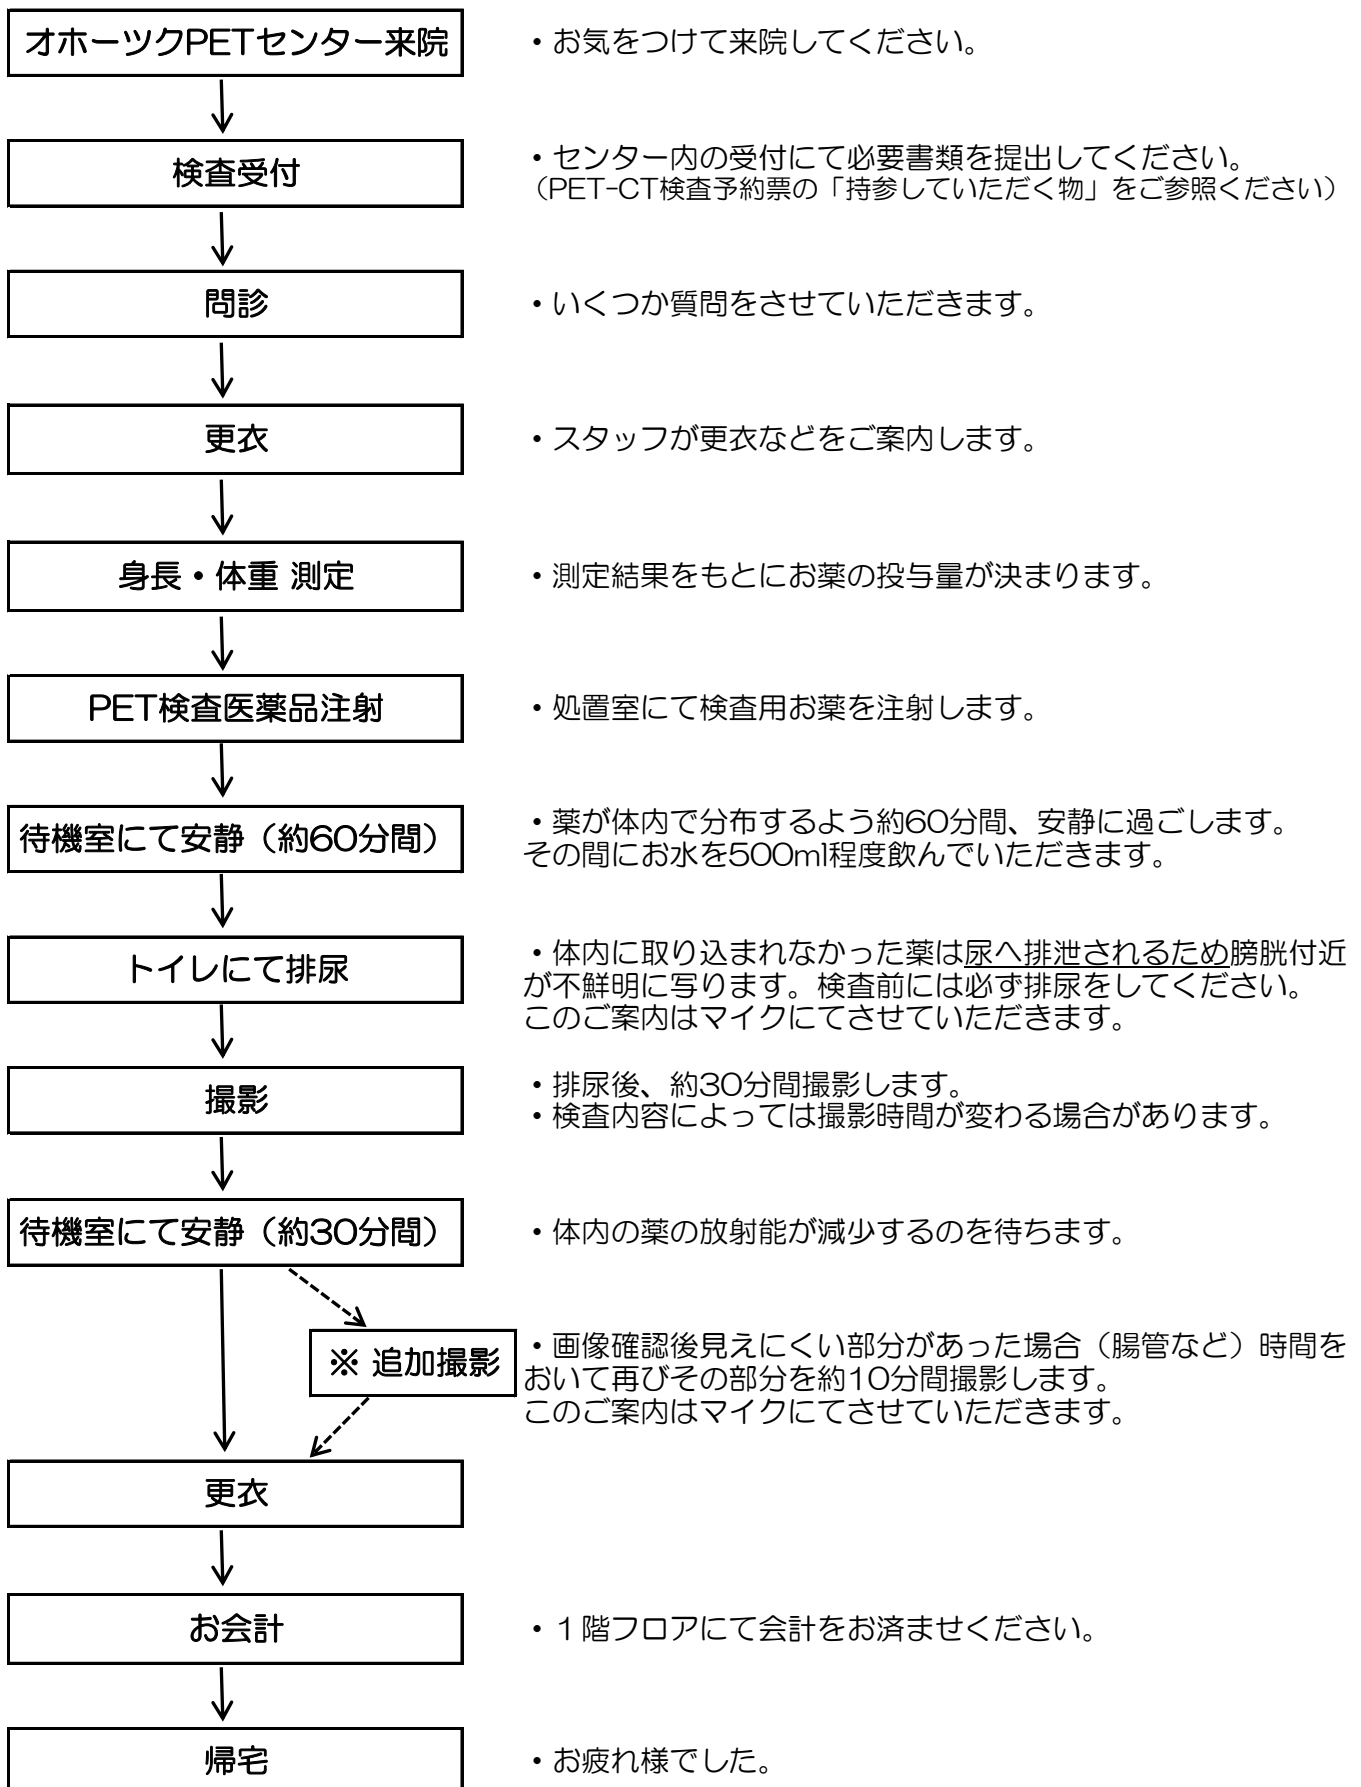

# PET-CT検査の流れ

※この検査の流れは検査内容によって若干異なる場合がございます。  
PET検査は約2～3時間程度かかります。